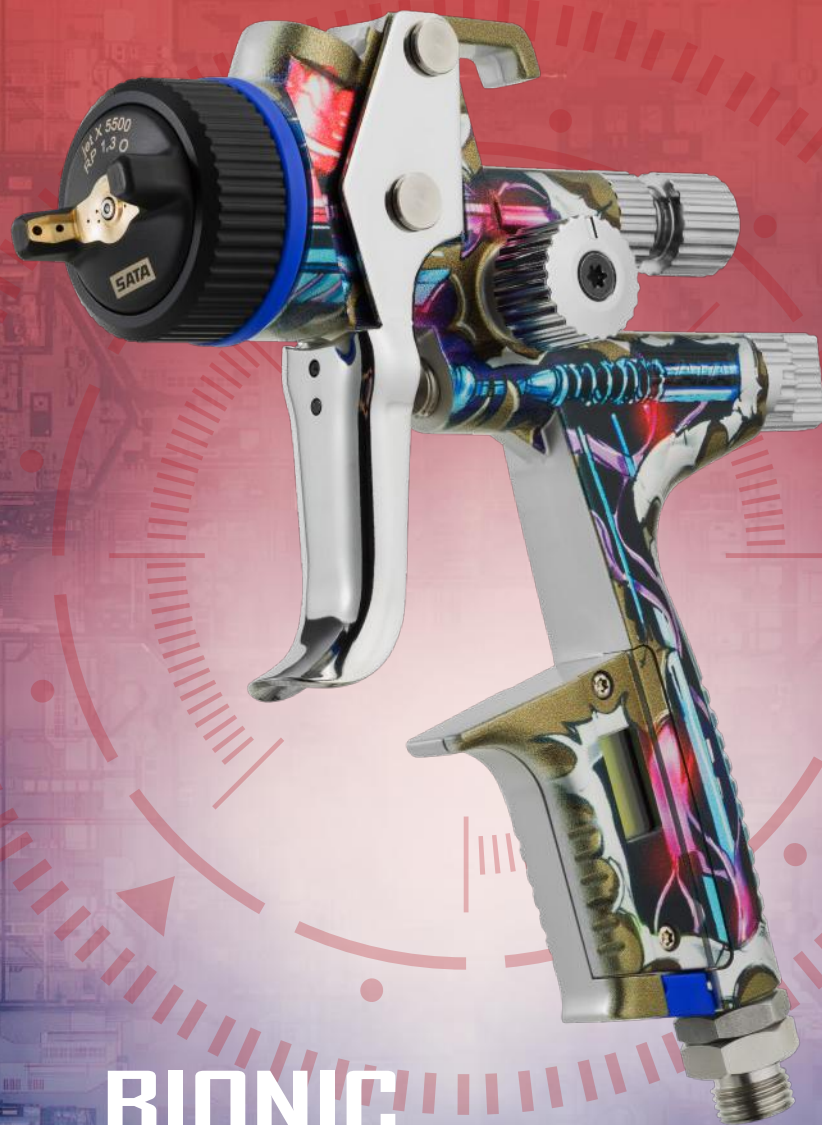

## BIONIC

## SATAjet X 5500 Bionic – Sotto la superficie!

Periodo promozionale 08/09/2020 - 31/10/2020

Le pistole a spruzzo SATA non solo attraggono con la loro splendida estetica, ma ispirano il lavoro quotidiano con la loro ingegneria all'avanguardia. Il funzionamento interno di una pistola a spruzzo SATA è qualcosa che molti desiderano vedere - ed ora è possibile! La SATAjet X 5500 Bionic rivela la tecnologia che rende la tua pistola SATA così speciale.

L'edizione speciale SATAjet X 5500 Bionic è perfettamente funzionale e grazie all'affinazione particolare della sua superficie adatta per il duro impiego giornaliero nella cabina di verniciatura. **Prenota ora il tuo esemplare presso il tuo distributore SATA!**